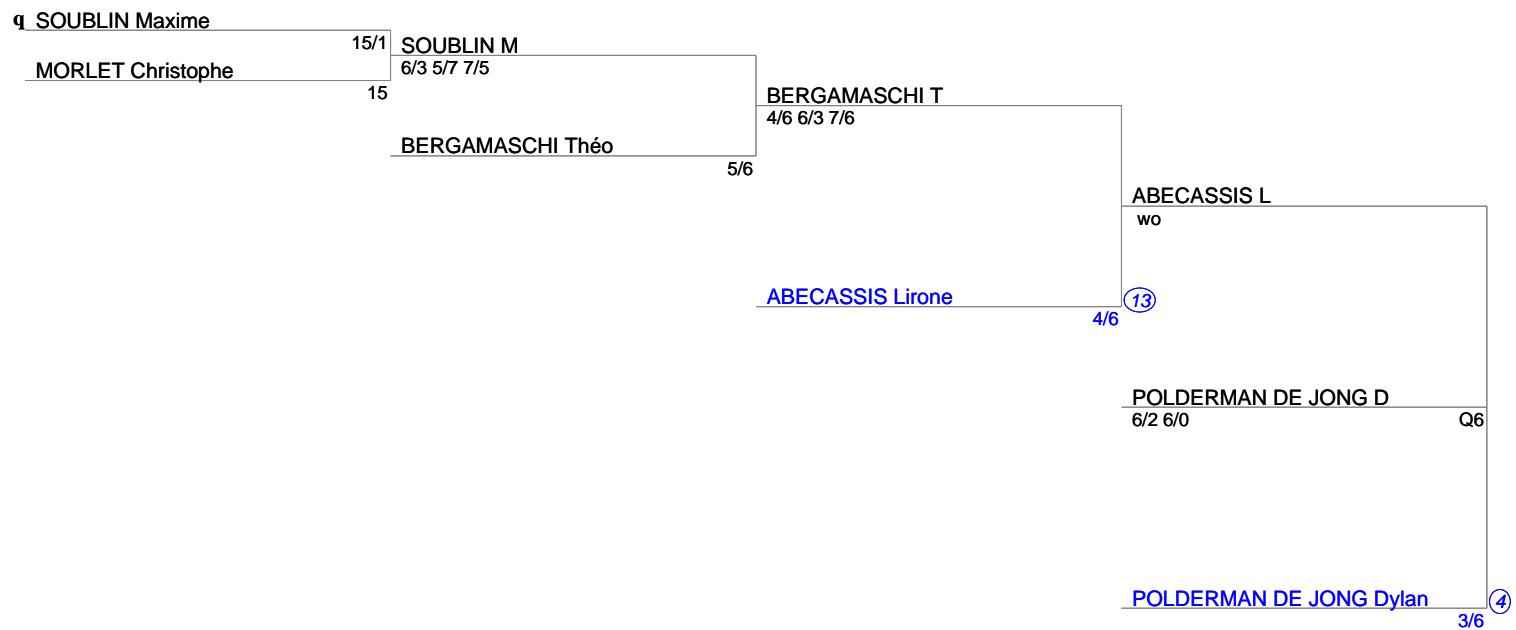

OPEN LICHY LA GARENNE  
Simple Messieurs Senior  
15 à 3/6 1

OPEN CLICHY LA GARENNE  
Simple Messieurs Senior  
15 à 3/6 2

OPEN CLICHY LA GARENNE  
Simple Messieurs Senior  
15 à 3/6 3

OPEN CLICHY LA GARENNE  
Simple Messieurs Senior  
15 à 3/6 4