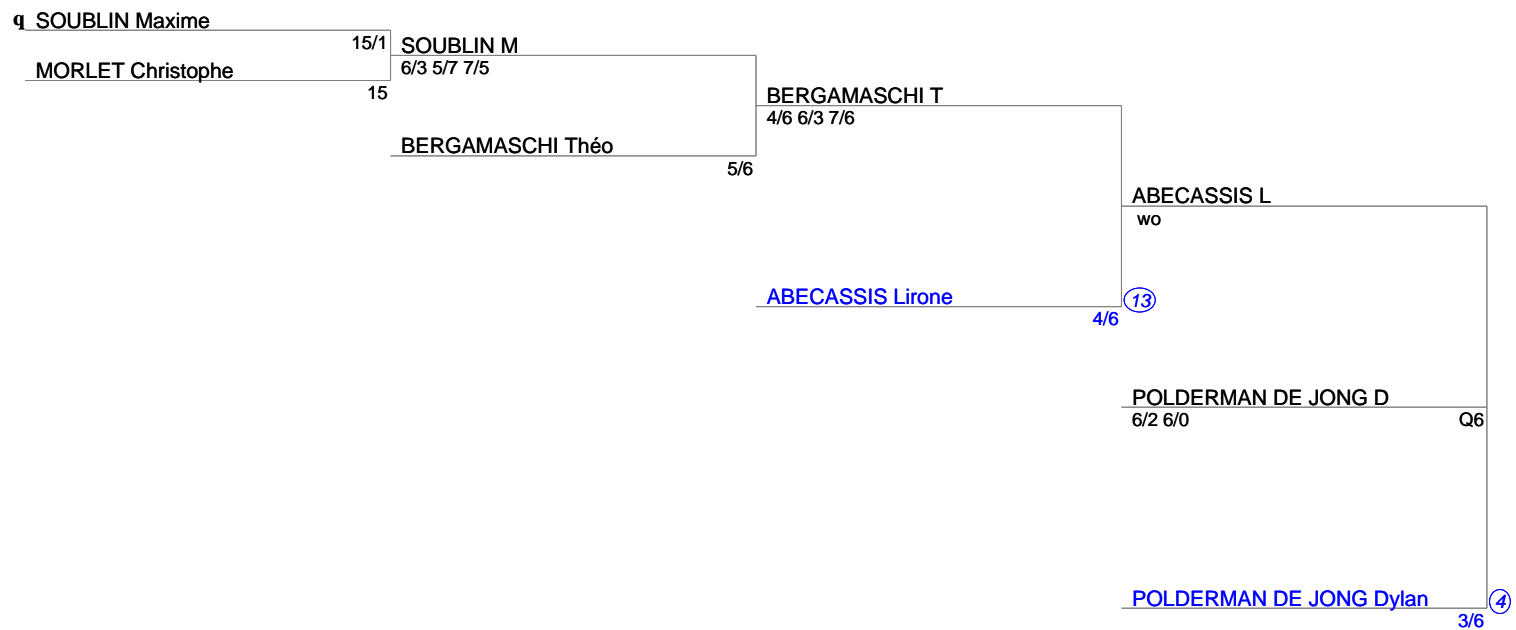

OPEN LICHY LA GARENNE
Simple Messieurs Senior
15 à 3/6 1

OPEN CLICHY LA GARENNE
Simple Messieurs Senior
15 à 3/6 2

OPEN CLICHY LA GARENNE
Simple Messieurs Senior
15 à 3/6 3

OPEN CLICHY LA GARENNE
Simple Messieurs Senior
15 à 3/6 4