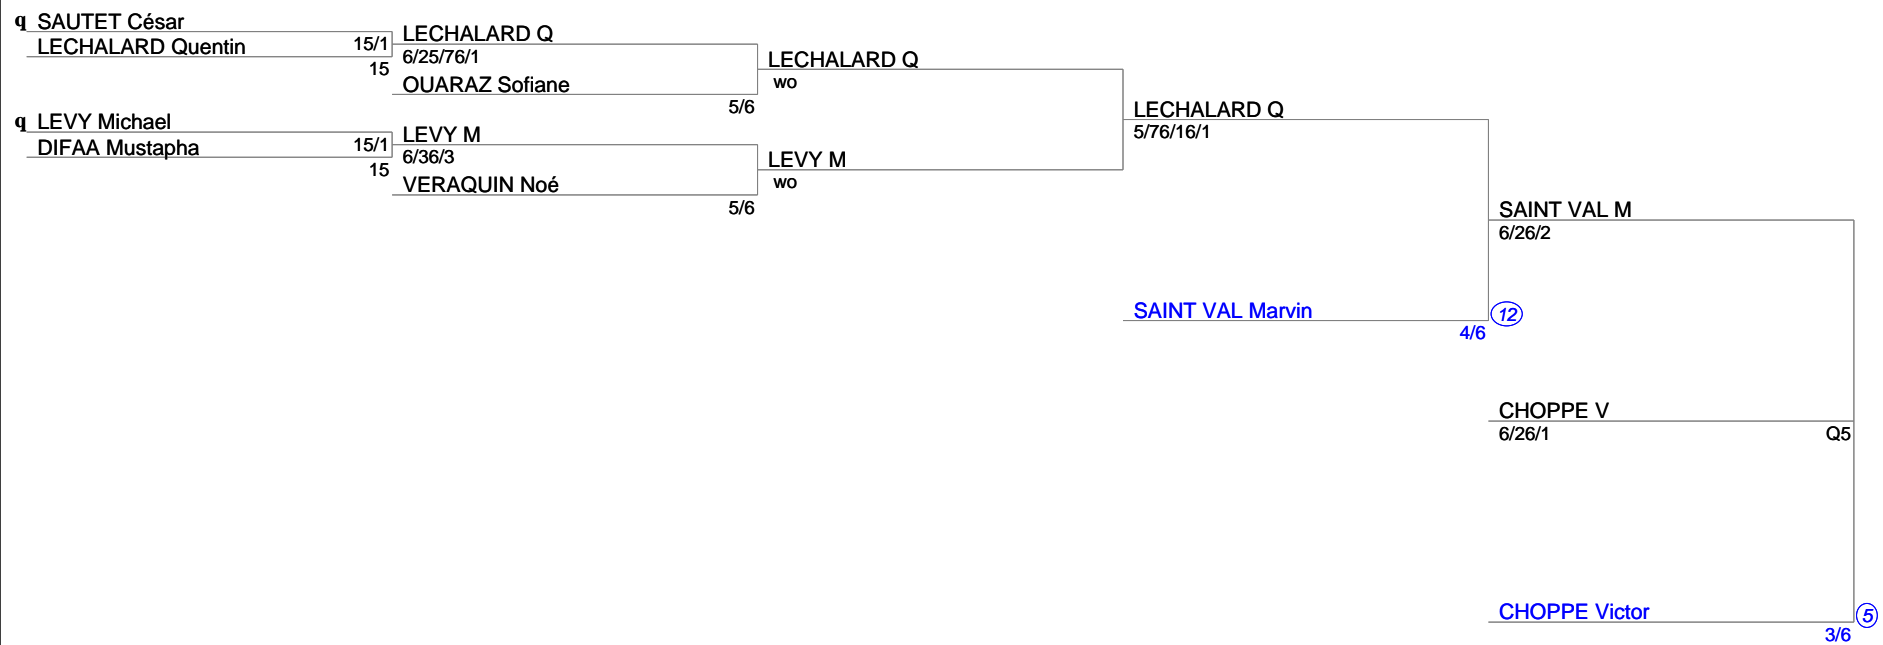

OPEN LICHY LA GARENNE
Simple Messieurs Senior
15 à 3/6 1

OPEN CLICHY LA GARENNE
Simple Messieurs Senior
15 à 3/6 2

OPEN CLICHY LA GARENNE
Simple Messieurs Senior
15 à 3/6 3

OPEN CLICHY LA GARENNE
Simple Messieurs Senior
15 à 3/6 4