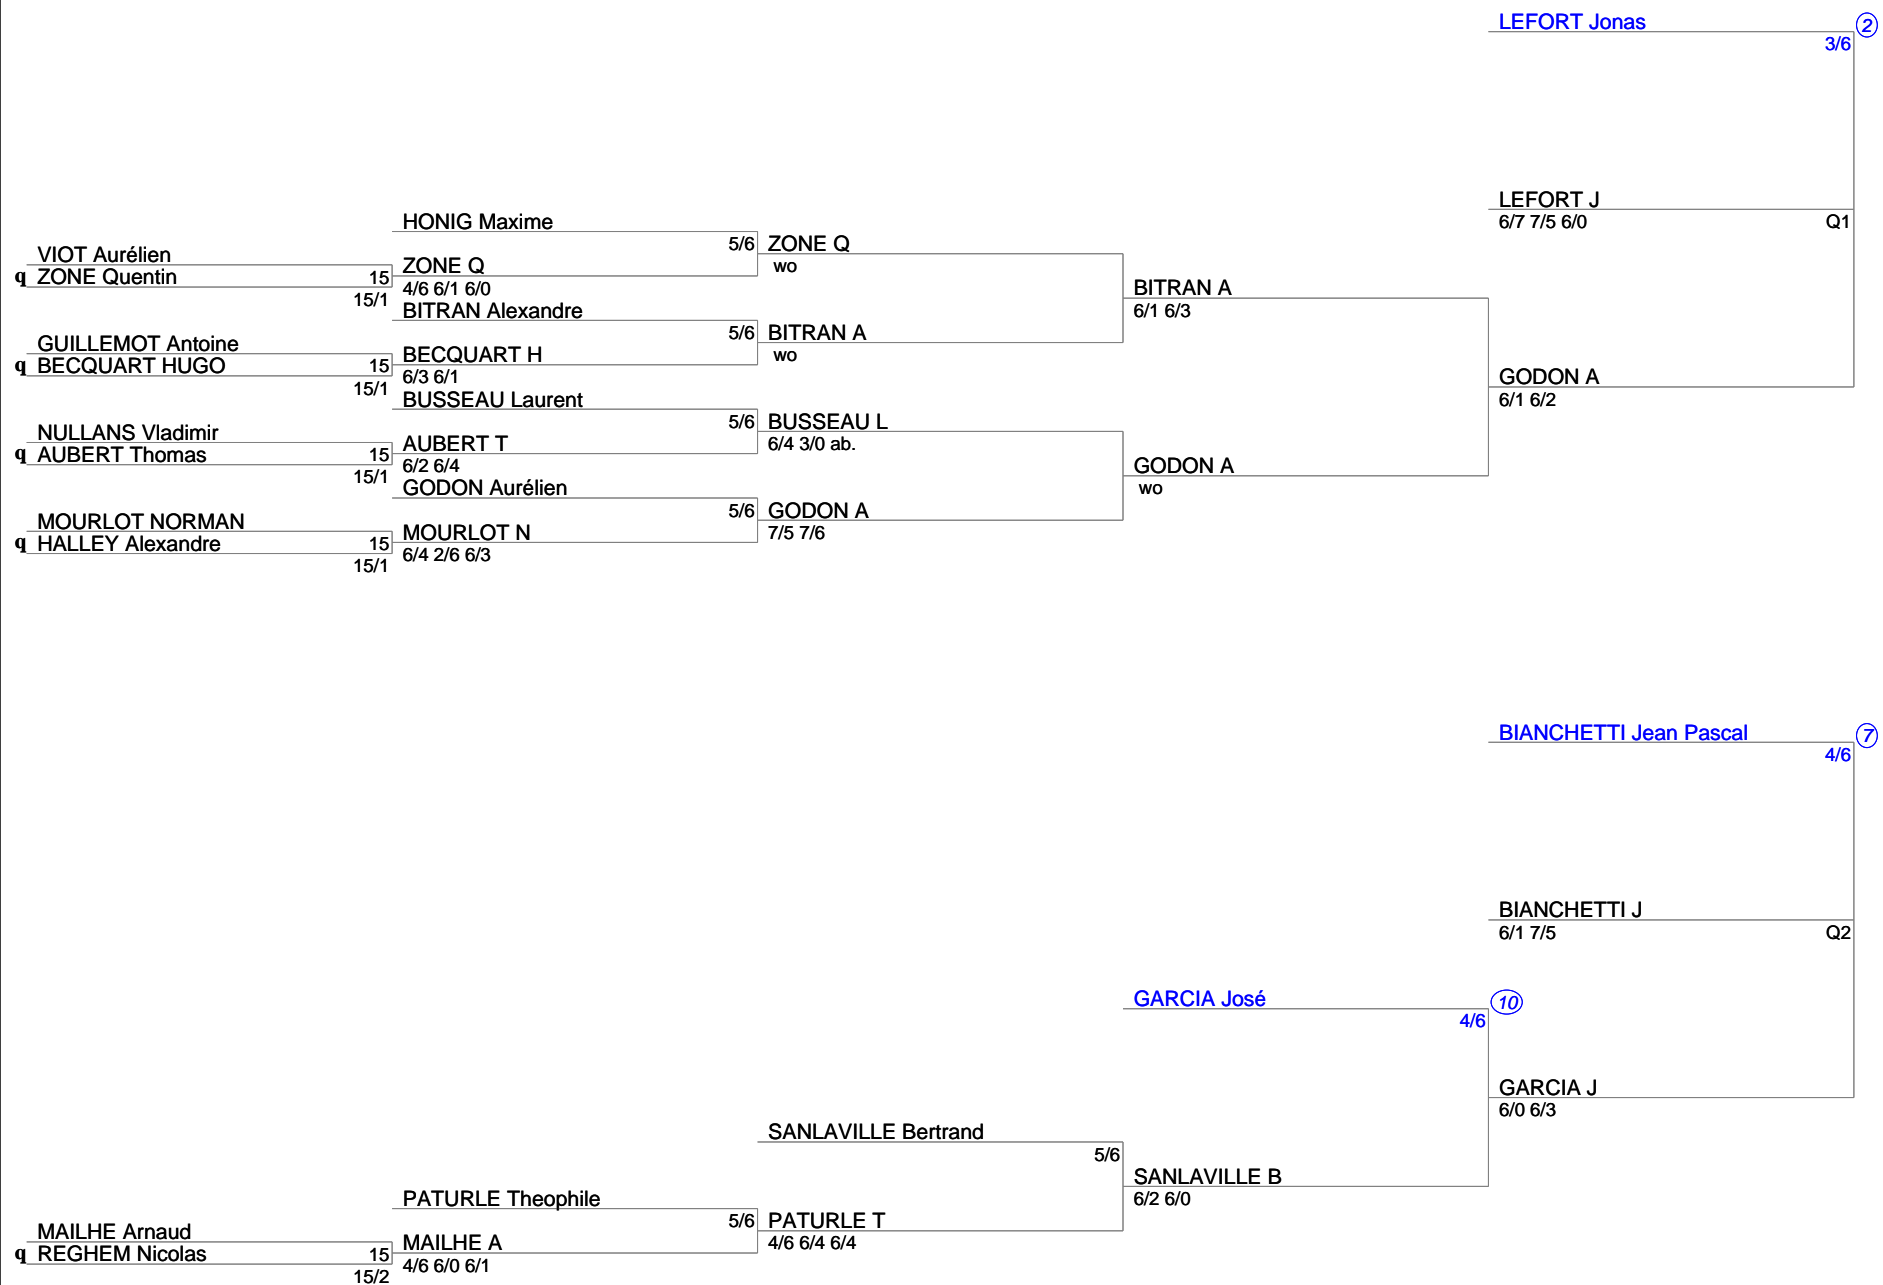

OPEN LICHY LA GARENNE
Simple Messieurs Senior
15 à 3/6 1

OPEN CLICHY LA GARENNE
Simple Messieurs Senior
15 à 3/6 2

OPEN CLICHY LA GARENNE
Simple Messieurs Senior
15 à 3/6 3

OPEN CLICHY LA GARENNE
Simple Messieurs Senior
15 à 3/6 4