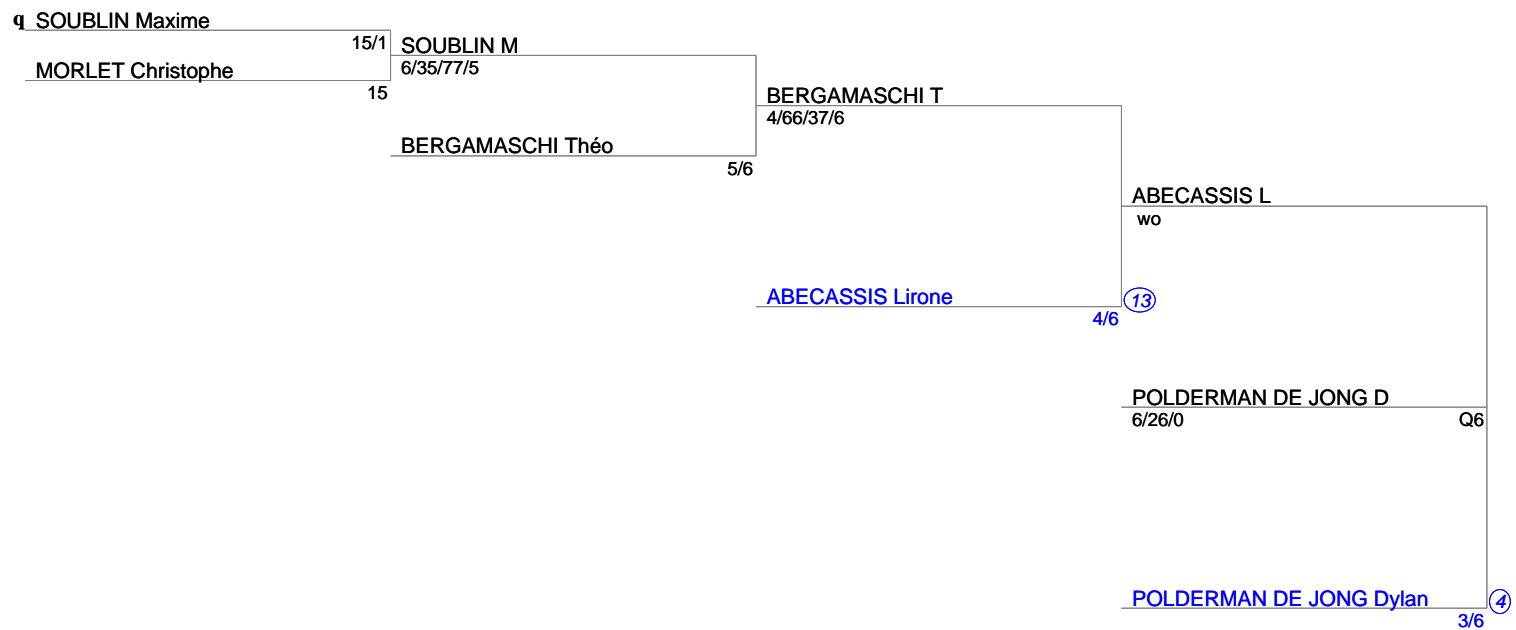

OPEN LICHY LA GARENNE
Simple Messieurs Senior
15 à 3/6 1

OPEN CLICHY LA GARENNE
Simple Messieurs Senior
15 à 3/6 2

OPEN CLICHY LA GARENNE
Simple Messieurs Senior
15 à 3/6 3

OPEN CLICHY LA GARENNE
Simple Messieurs Senior
15 à 3/6 4