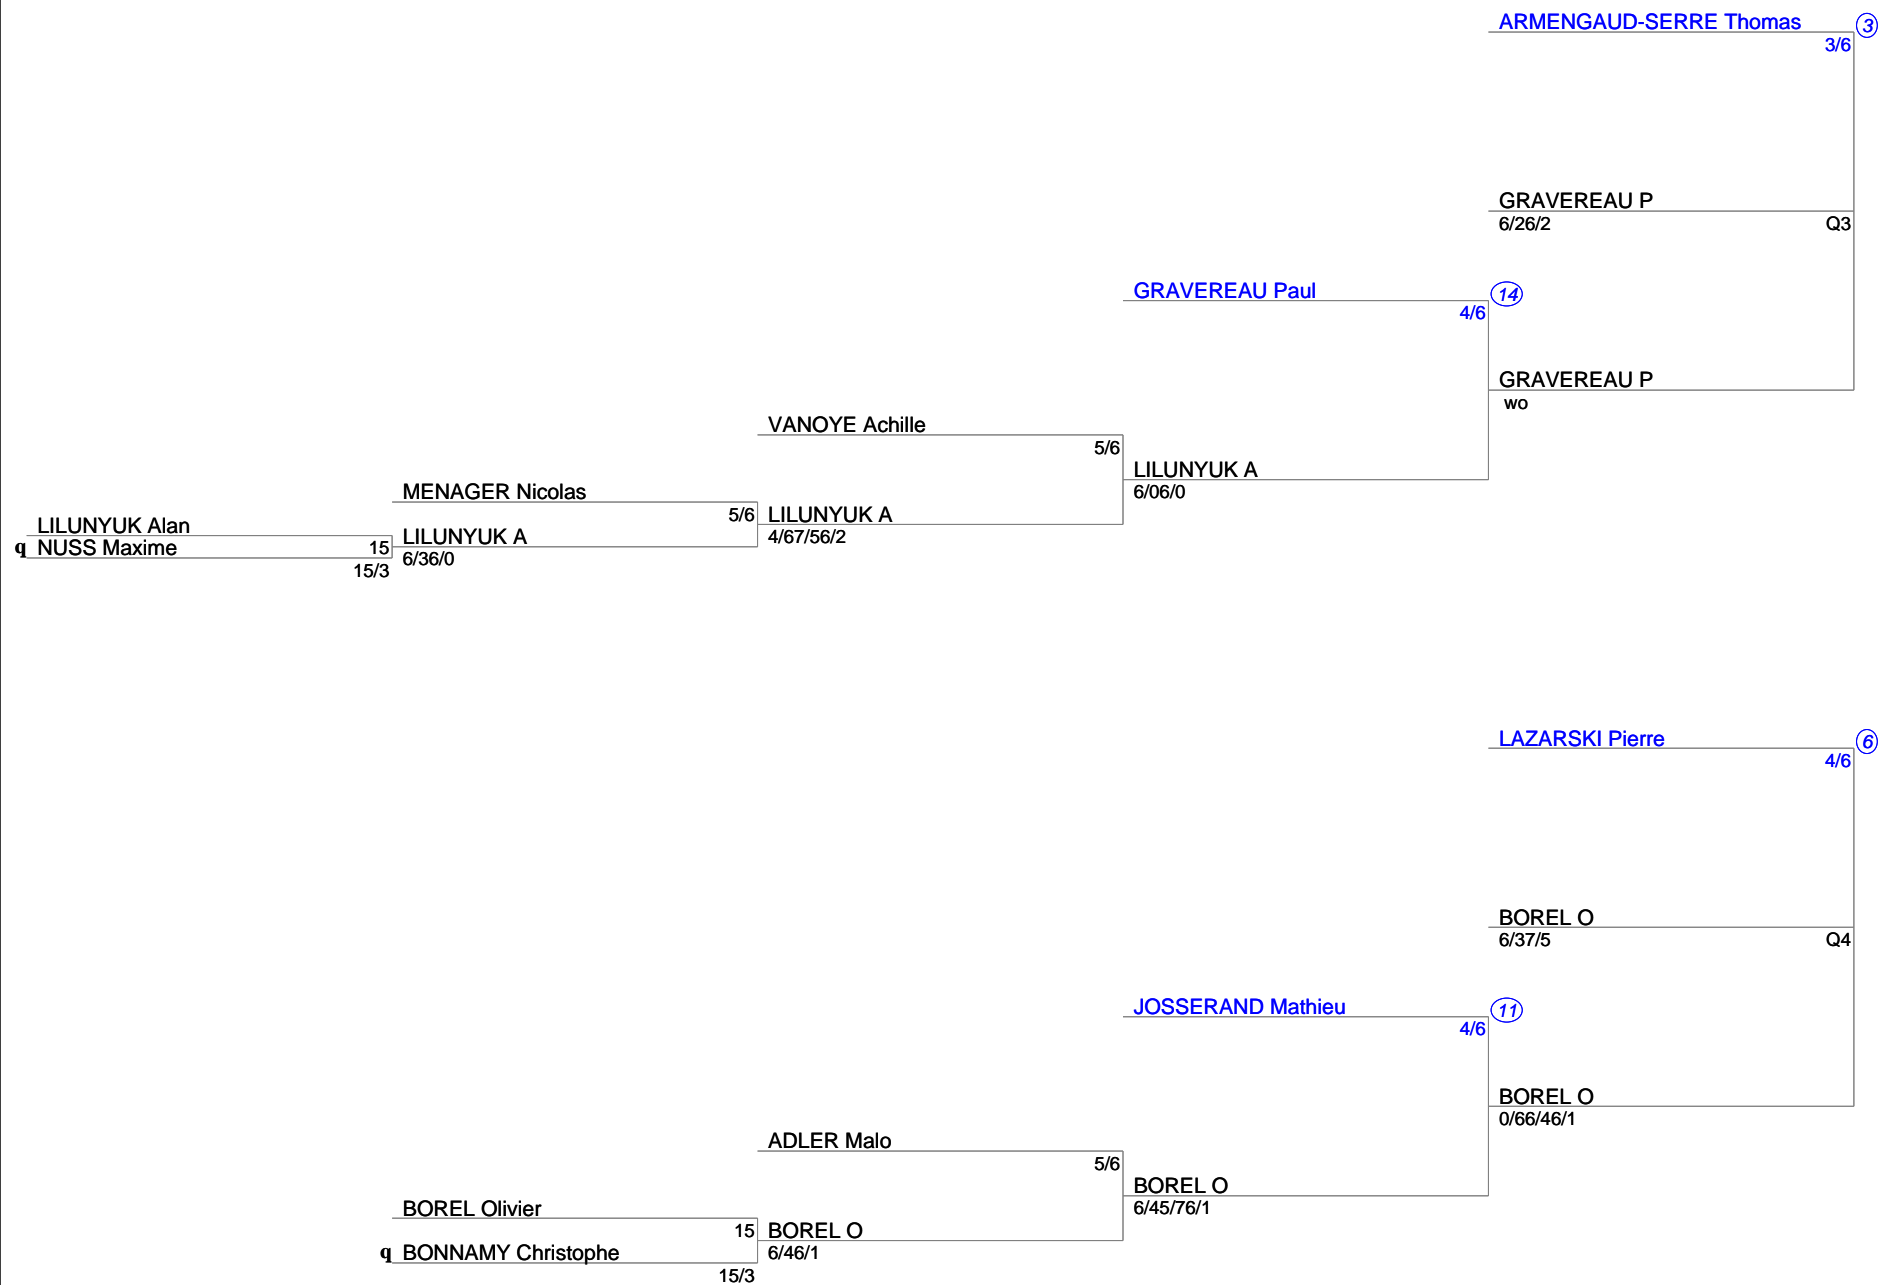

OPEN LICHY LA GARENNE
Simple Messieurs Senior
15 à 3/6 1

OPEN CLICHY LA GARENNE
Simple Messieurs Senior
15 à 3/6 2

OPEN CLICHY LA GARENNE
Simple Messieurs Senior
15 à 3/6 3

OPEN CLICHY LA GARENNE
Simple Messieurs Senior
15 à 3/6 4