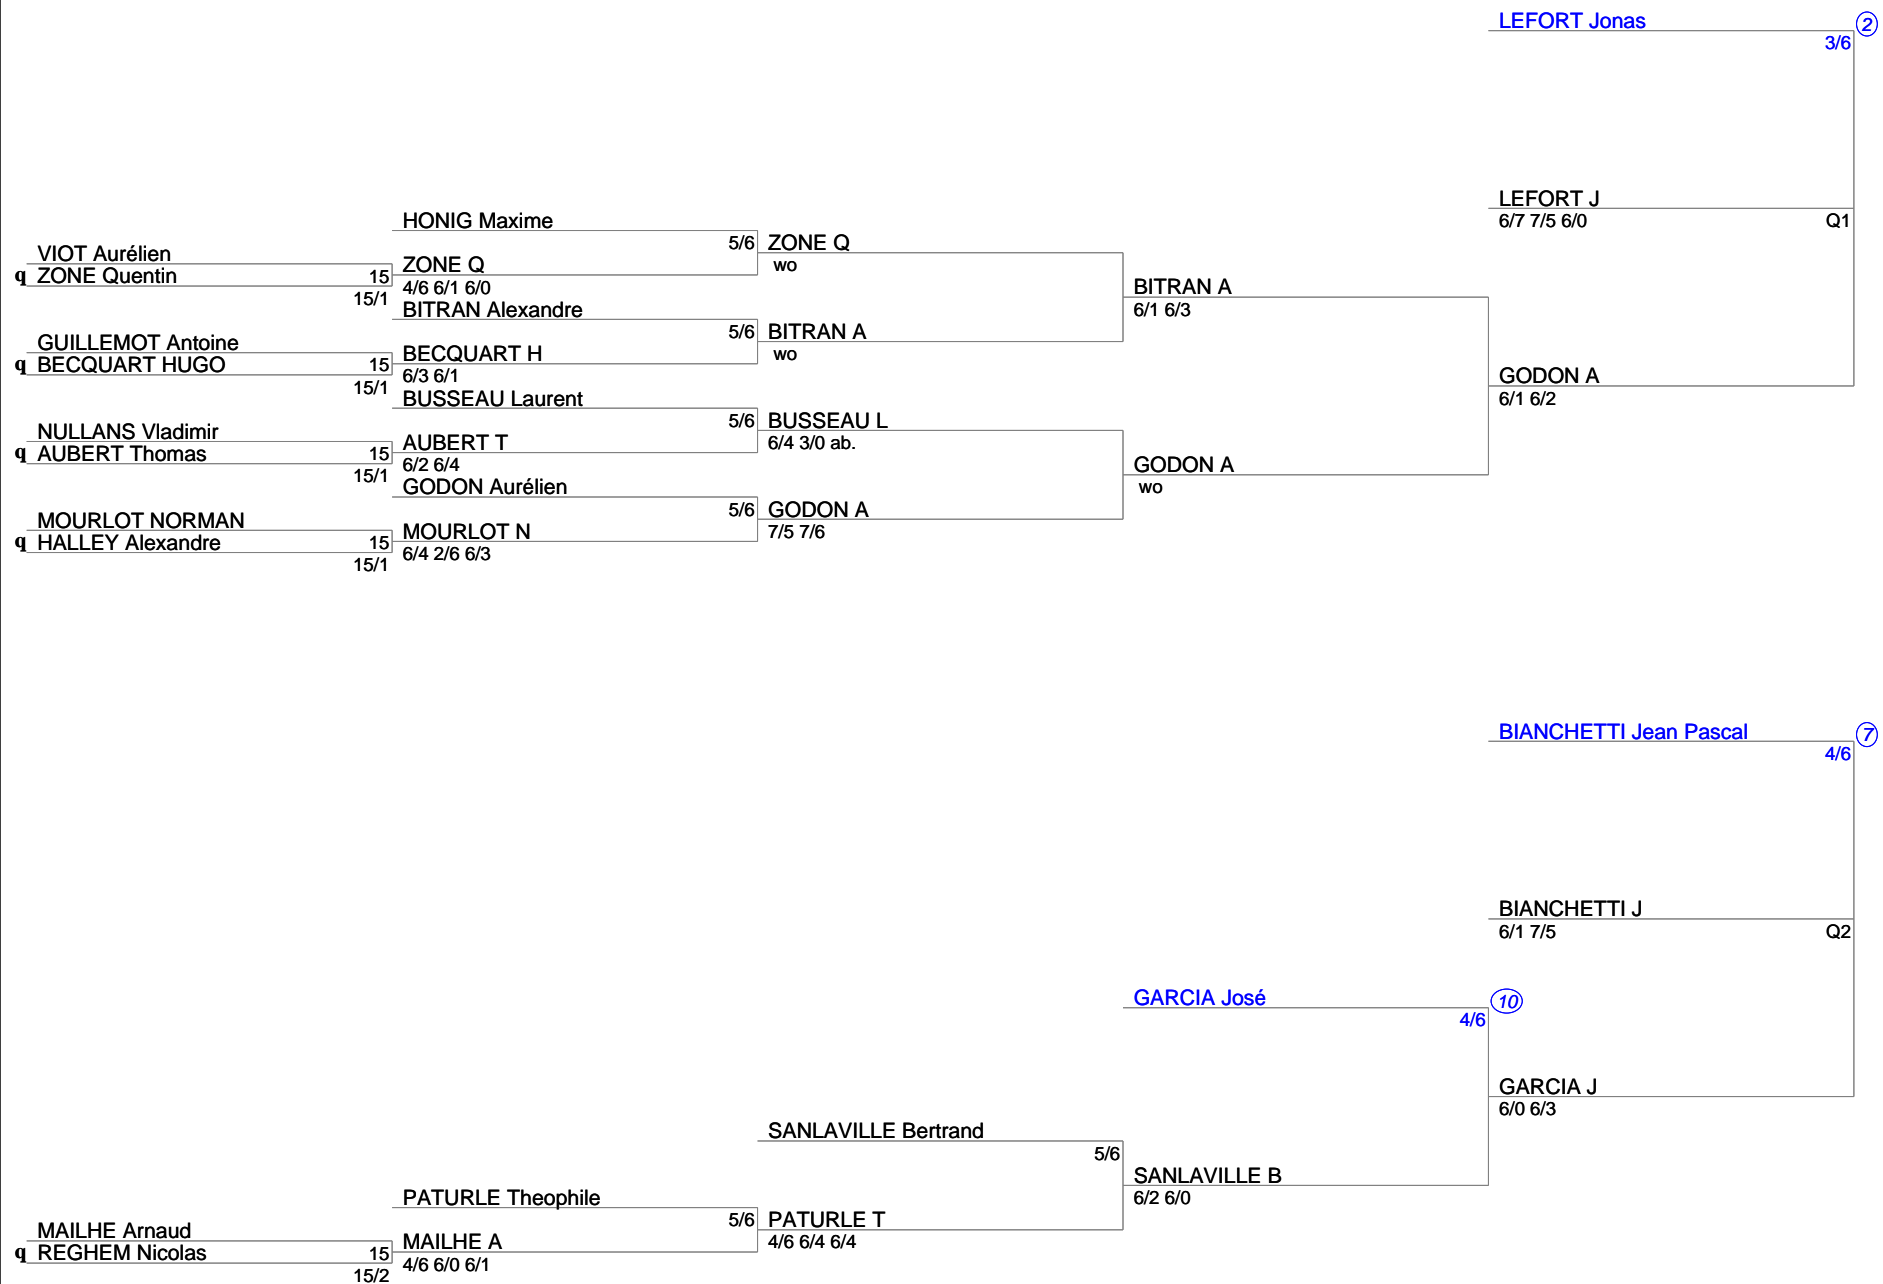

OPEN LICHY LA GARENNE  
Simple Messieurs Senior  
15 à 3/6 1

OPEN CLICHY LA GARENNE  
Simple Messieurs Senior  
15 à 3/6 2

OPEN CLICHY LA GARENNE  
Simple Messieurs Senior  
15 à 3/6 3

OPEN CLICHY LA GARENNE  
Simple Messieurs Senior  
15 à 3/6 4