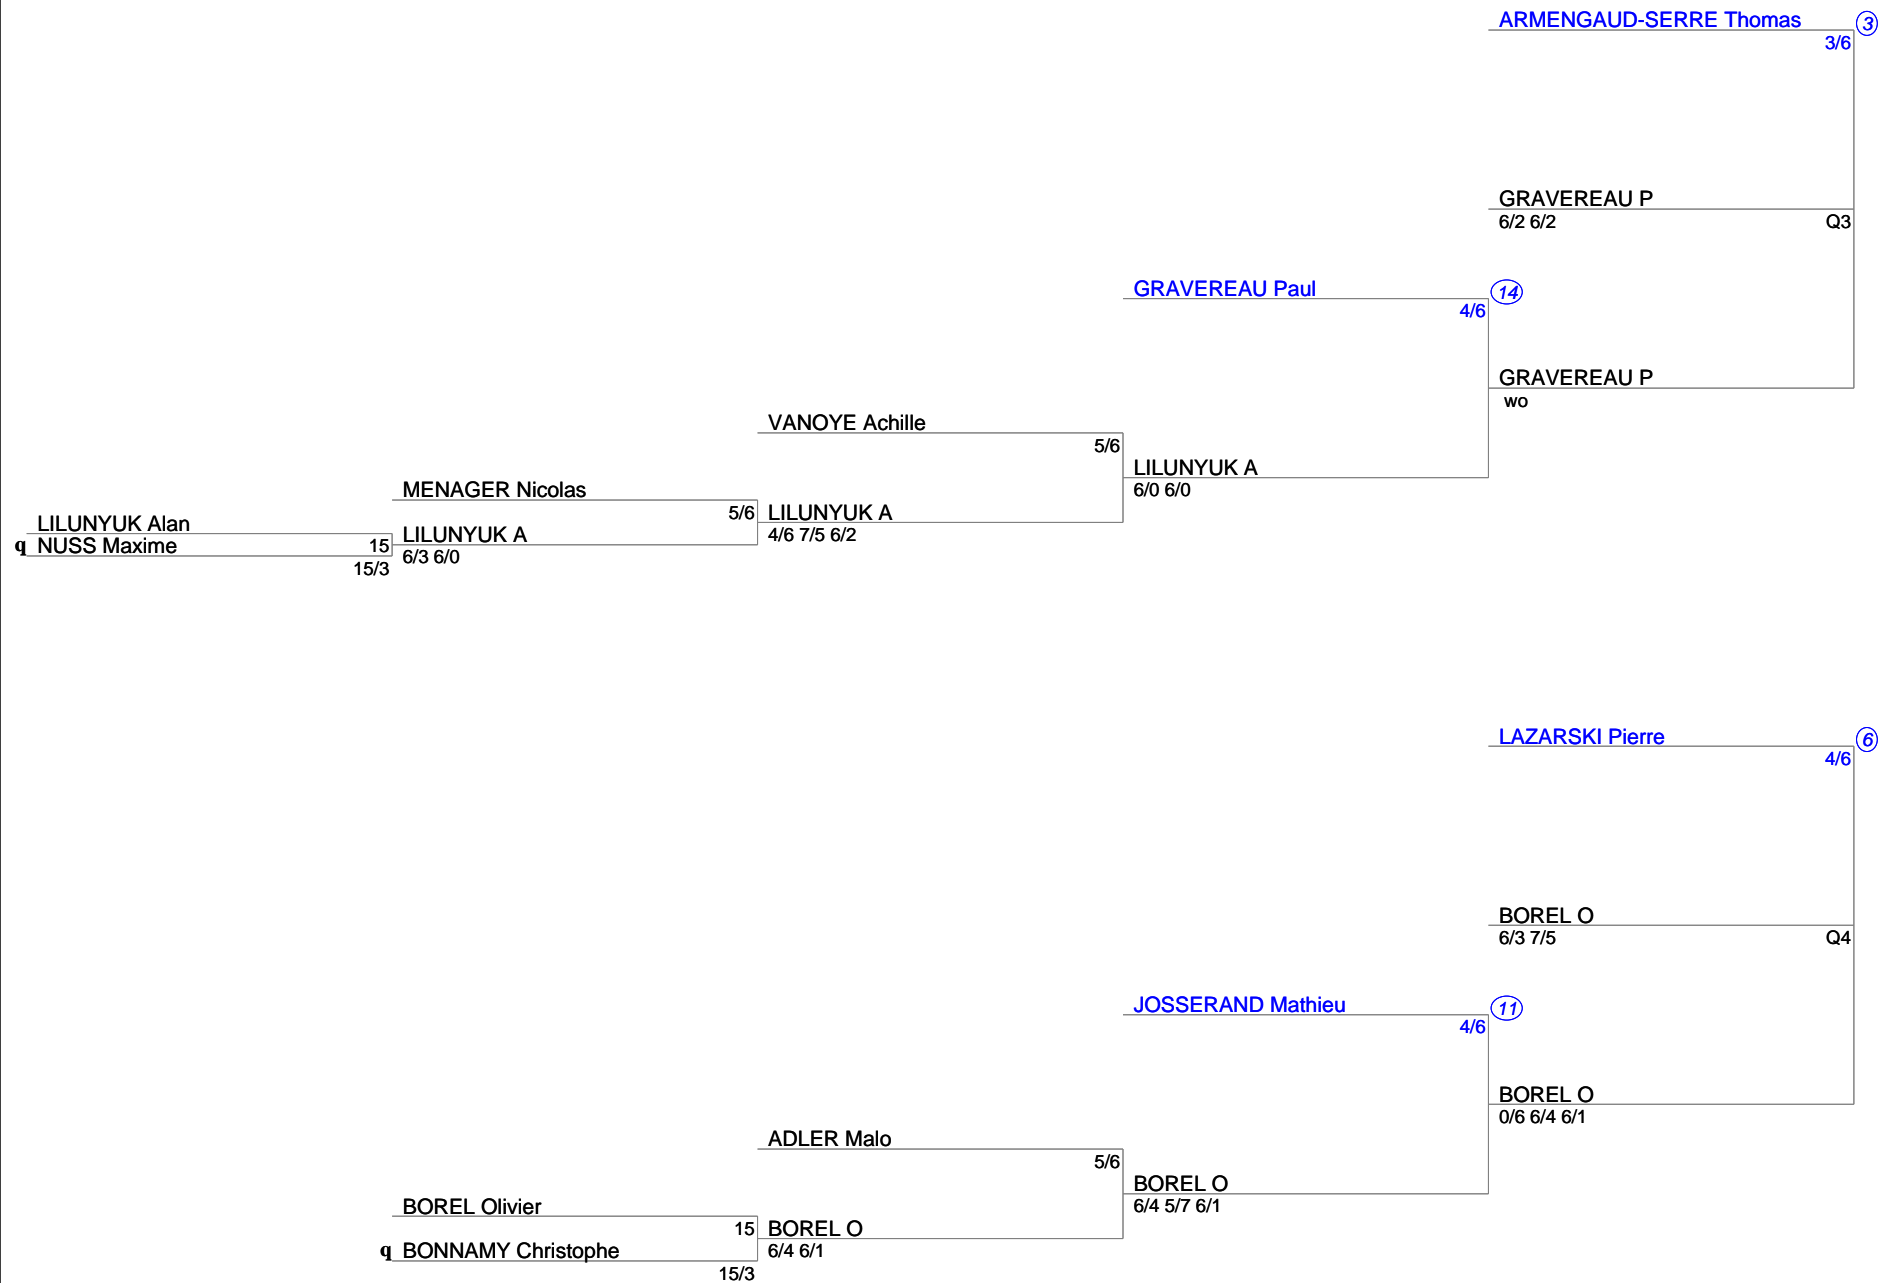

OPEN LICHY LA GARENNE  
Simple Messieurs Senior  
15 à 3/6 1

OPEN CLICHY LA GARENNE  
Simple Messieurs Senior  
15 à 3/6 2

OPEN CLICHY LA GARENNE  
Simple Messieurs Senior  
15 à 3/6 3

OPEN CLICHY LA GARENNE  
Simple Messieurs Senior  
15 à 3/6 4