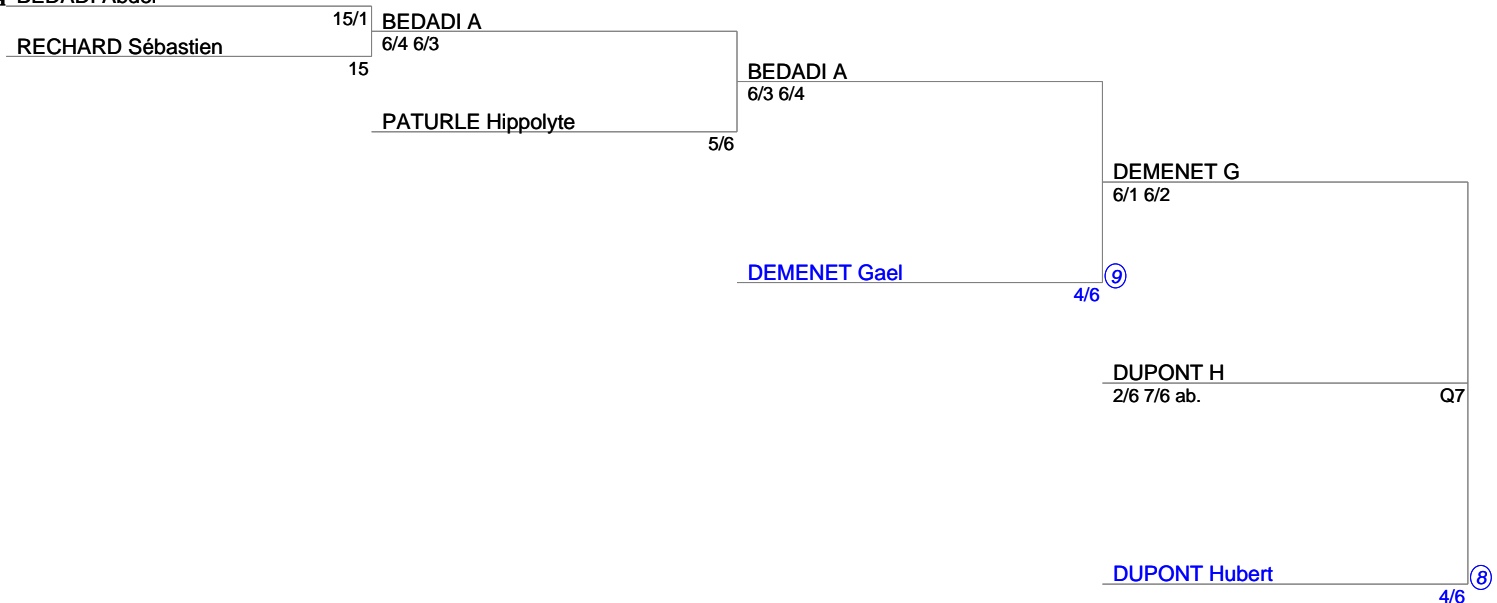

OPEN CLICHY LA GARENNE
Simple Messieurs Senior
15 à 3/6 4

q BEDADI Abdel