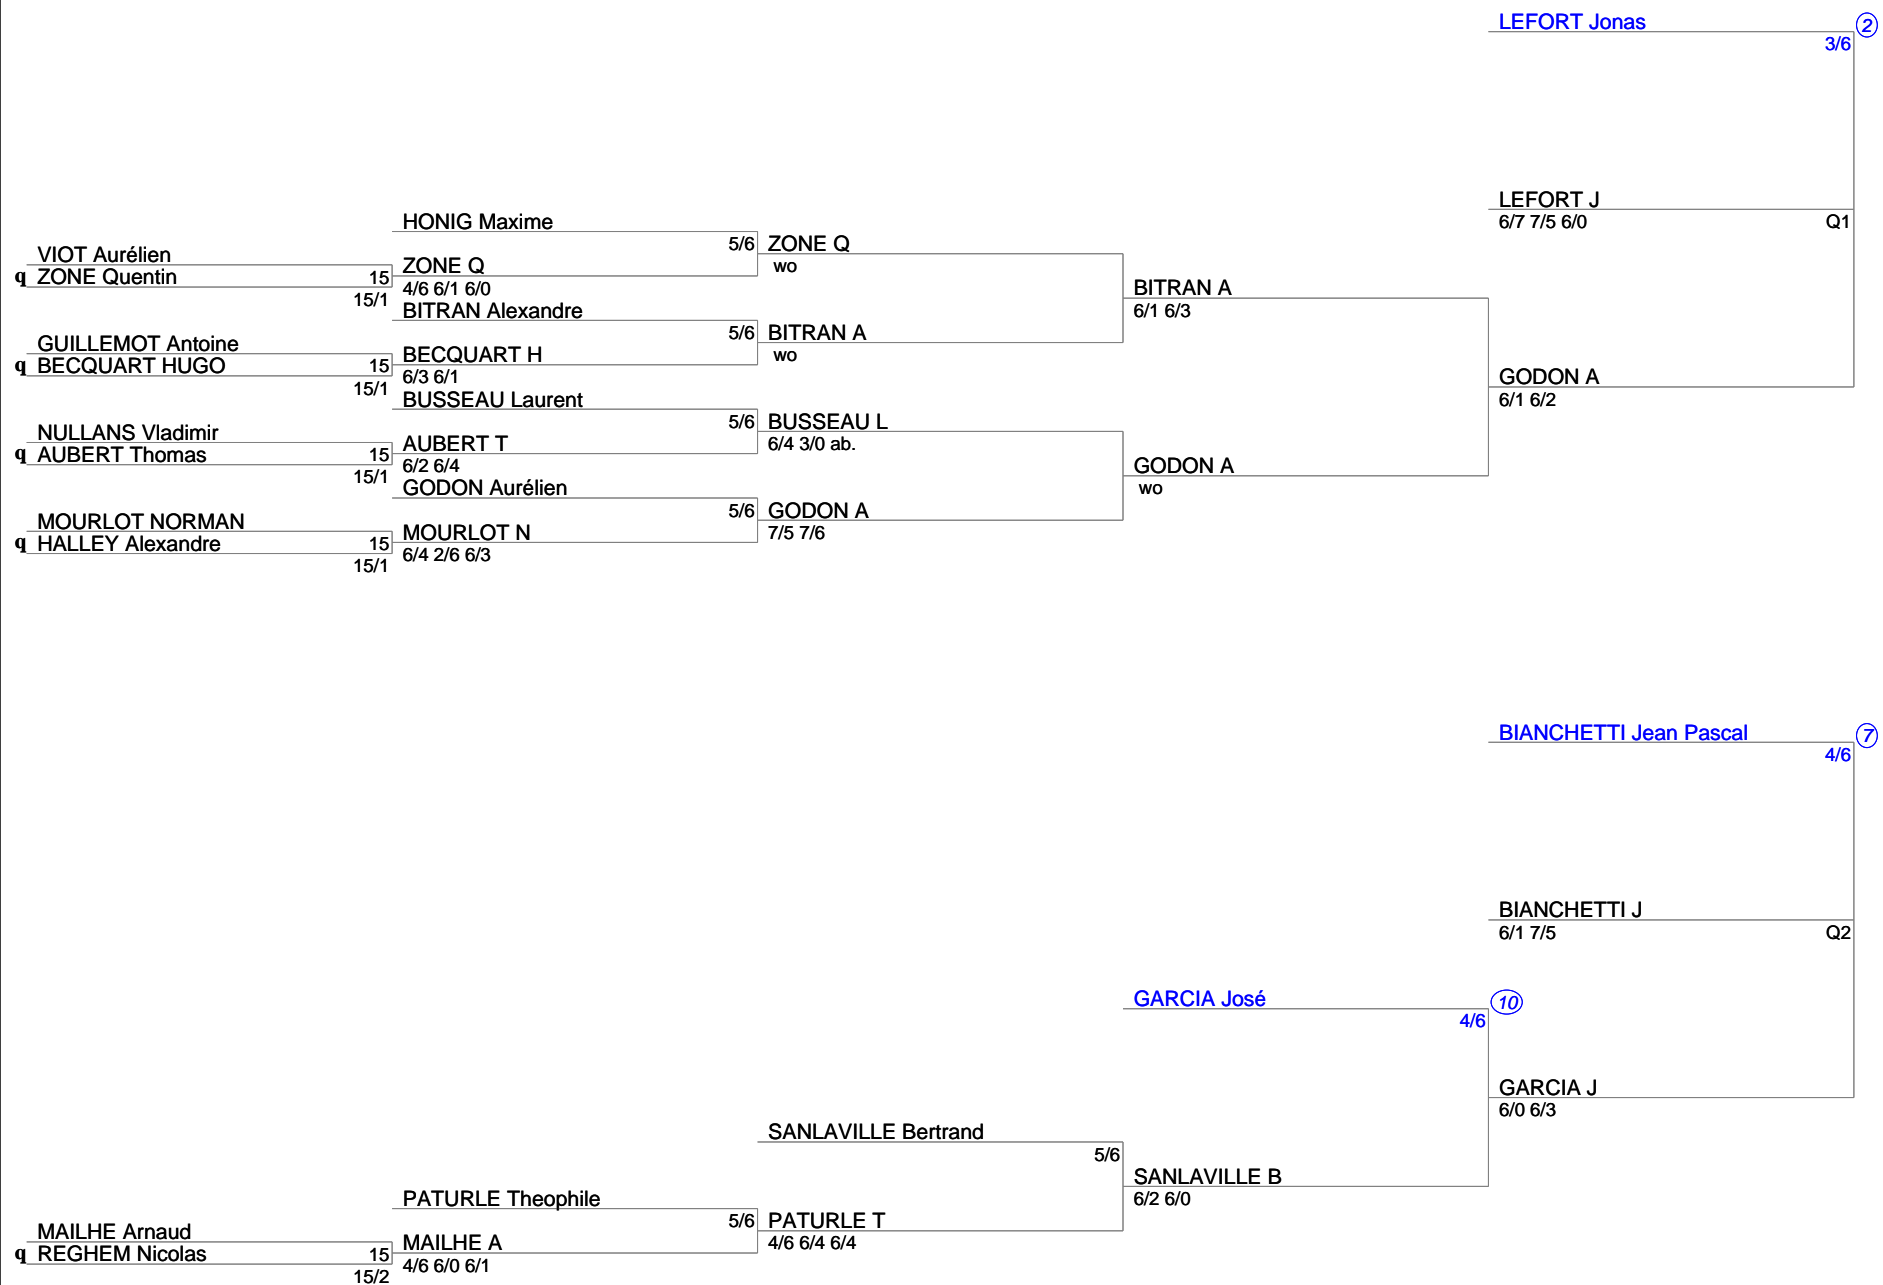

OPEN LICHY LA GARENNE
Simple Messieurs Senior
15 à 3/6 1

OPEN CLICHY LA GARENNE
Simple Messieurs Senior
15 à 3/6 2

OPEN CLICHY LA GARENNE
Simple Messieurs Senior
15 à 3/6 3

OPEN CLICHY LA GARENNE
Simple Messieurs Senior
15 à 3/6 4

q BEDADI Abdel

q GALLIAERDE Maxime