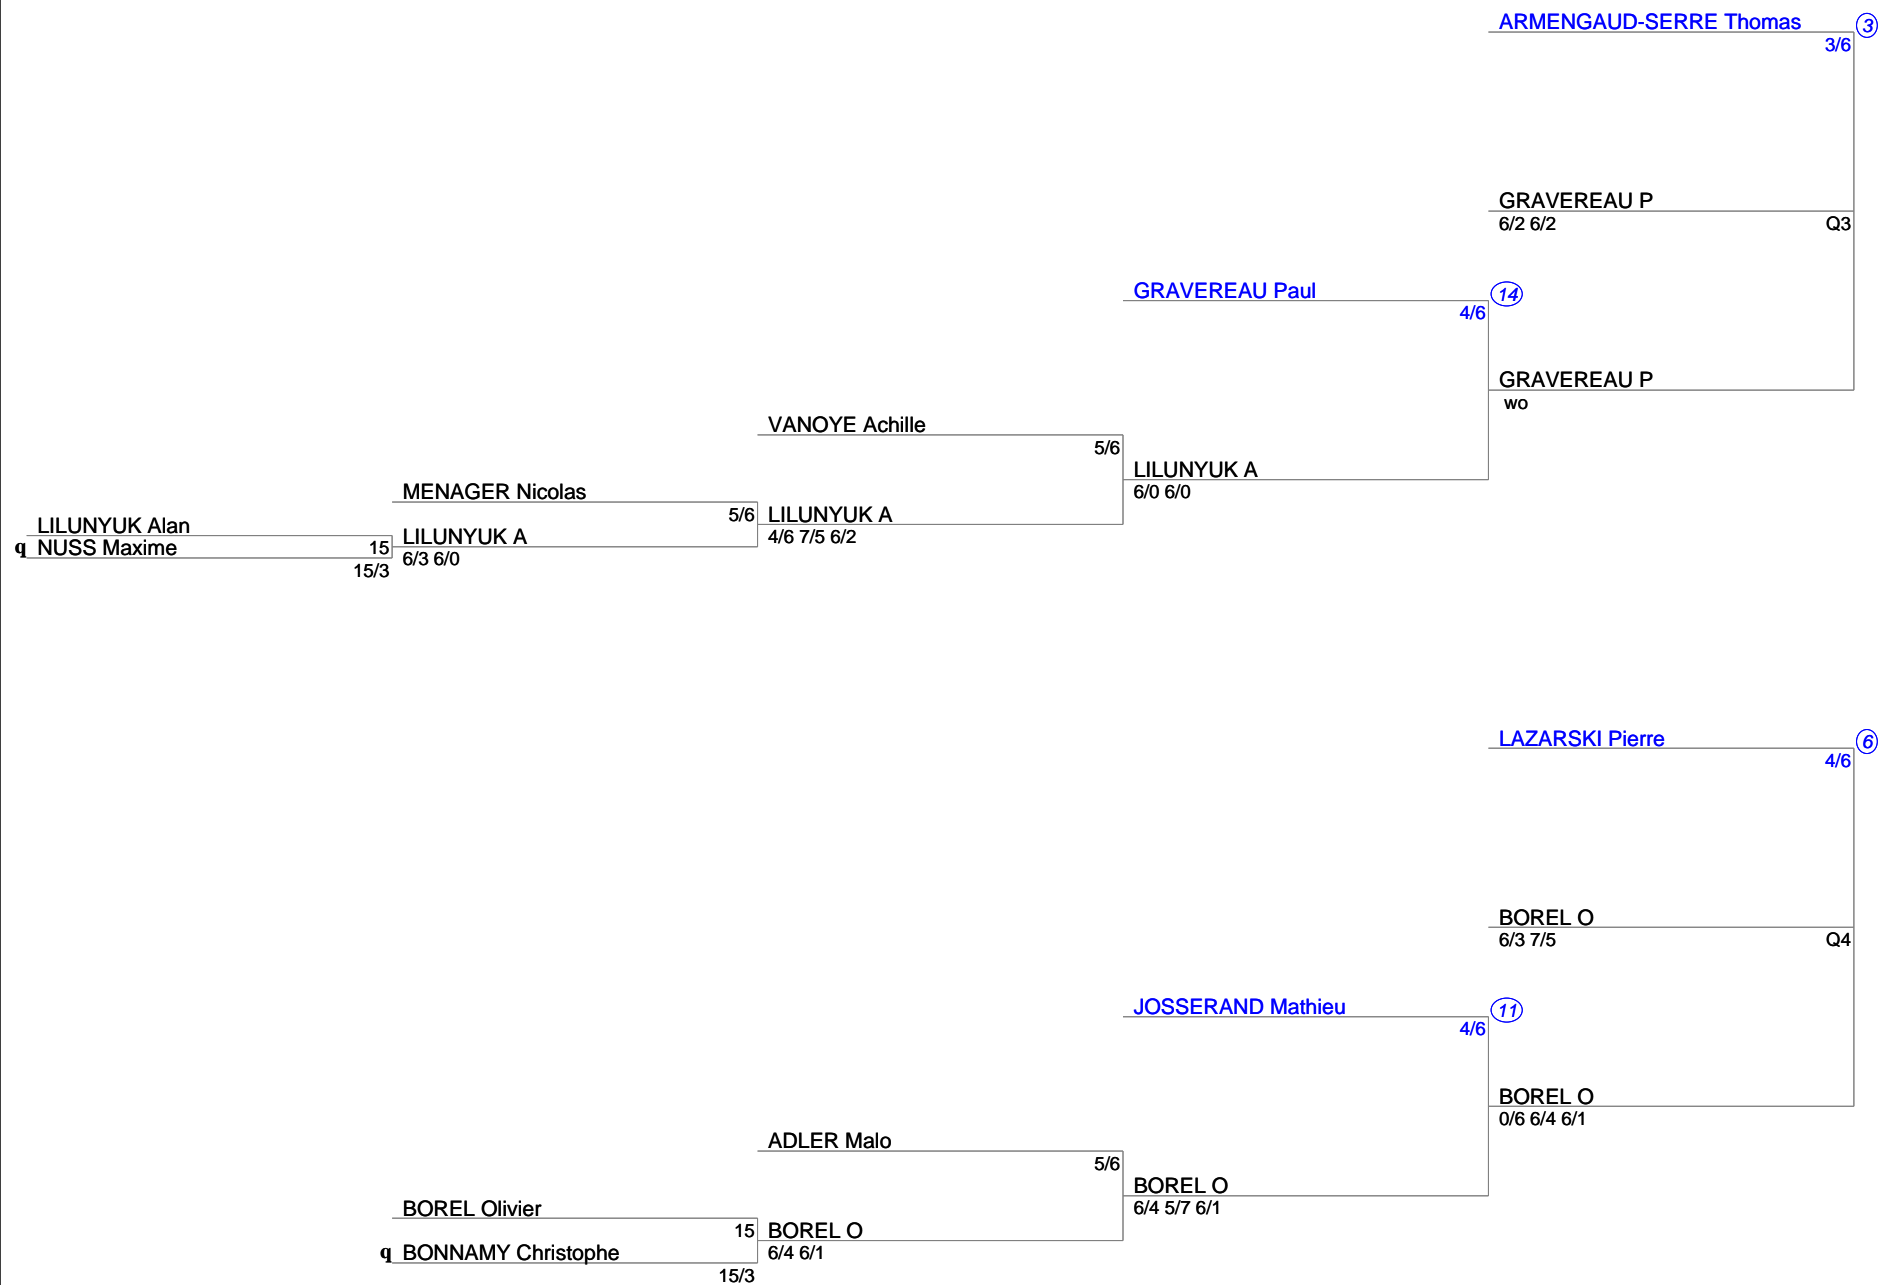

OPEN LICHY LA GARENNE
Simple Messieurs Senior
15 à 3/6 1

OPEN CLICHY LA GARENNE
Simple Messieurs Senior
15 à 3/6 2

OPEN CLICHY LA GARENNE
Simple Messieurs Senior
15 à 3/6 3

OPEN CLICHY LA GARENNE
Simple Messieurs Senior
15 à 3/6 4

q BEDADI Abdel

q GALLIAERDE Maxime