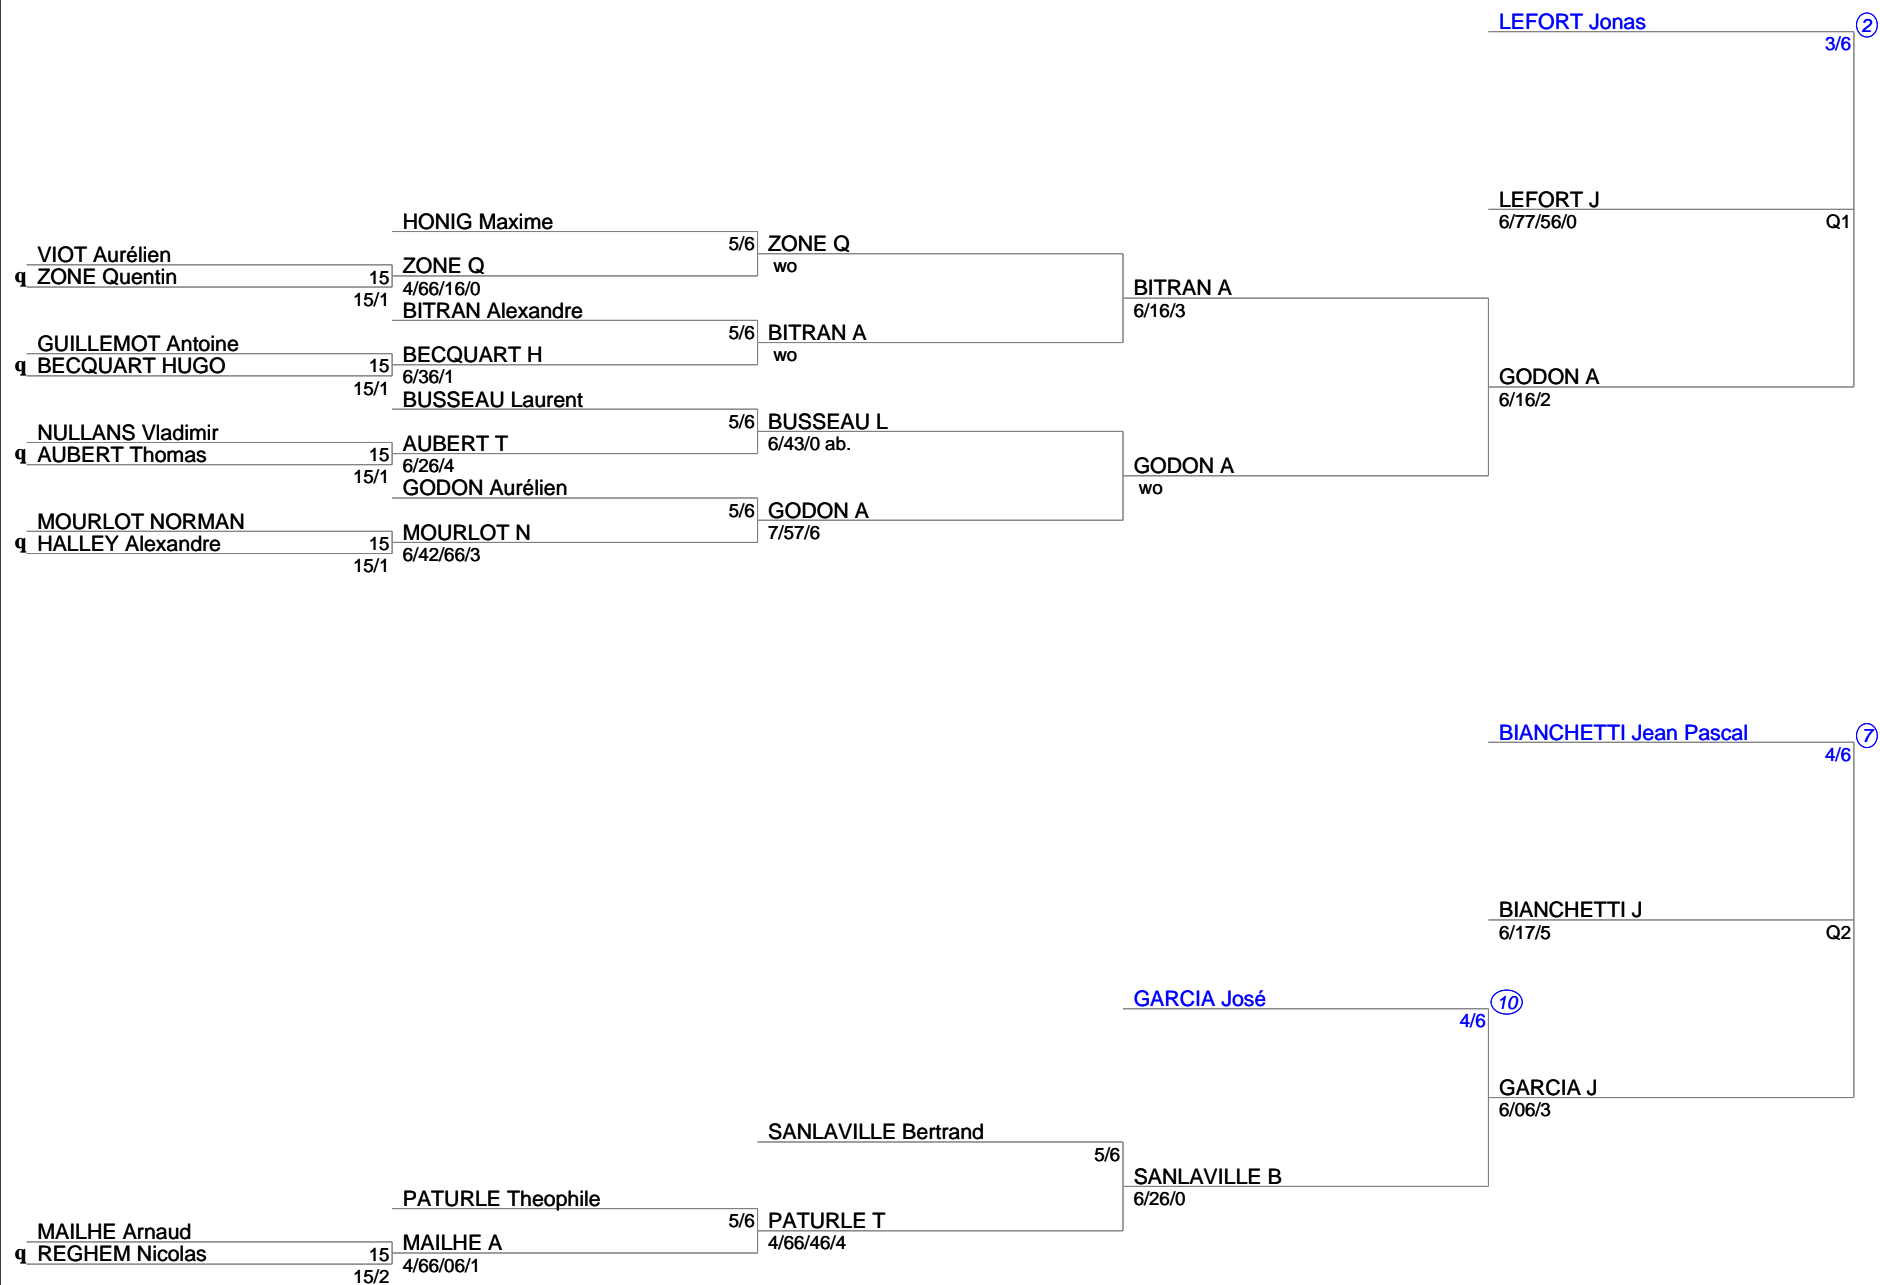

OPEN LICHY LA GARENNE
Simple Messieurs Senior
15 à 3/6 1

OPEN CLICHY LA GARENNE
Simple Messieurs Senior
15 à 3/6 2

OPEN CLICHY LA GARENNE
Simple Messieurs Senior
15 à 3/6 3

OPEN CLICHY LA GARENNE
Simple Messieurs Senior
15 à 3/6 4