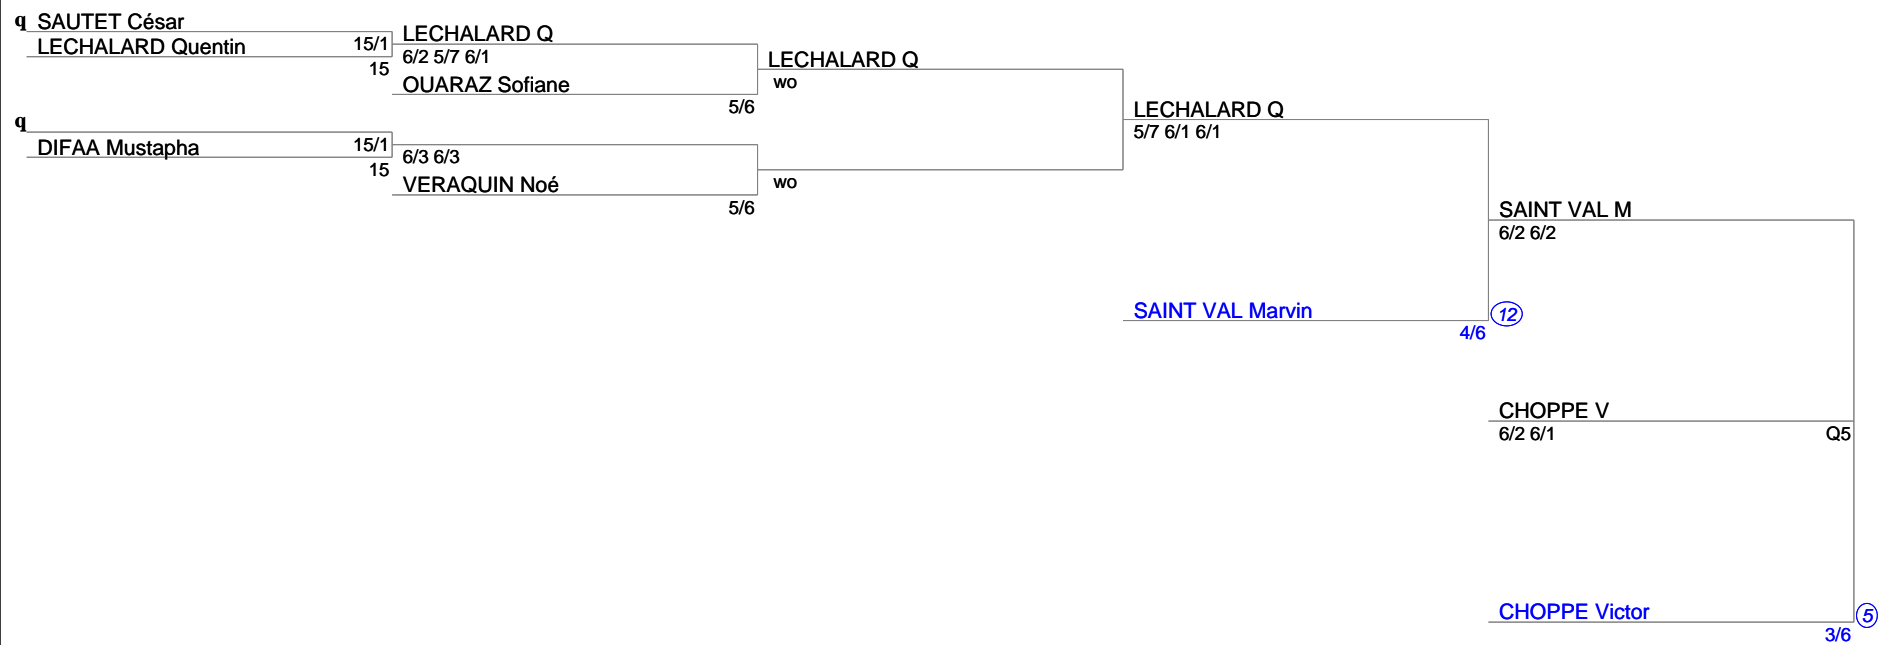

OPEN LICHY LA GARENNE  
Simple Messieurs Senior  
15 à 3/6 1

OPEN CLICHY LA GARENNE  
Simple Messieurs Senior  
15 à 3/6 2

OPEN CLICHY LA GARENNE  
Simple Messieurs Senior  
15 à 3/6 3

OPEN CLICHY LA GARENNE  
Simple Messieurs Senior  
15 à 3/6 4