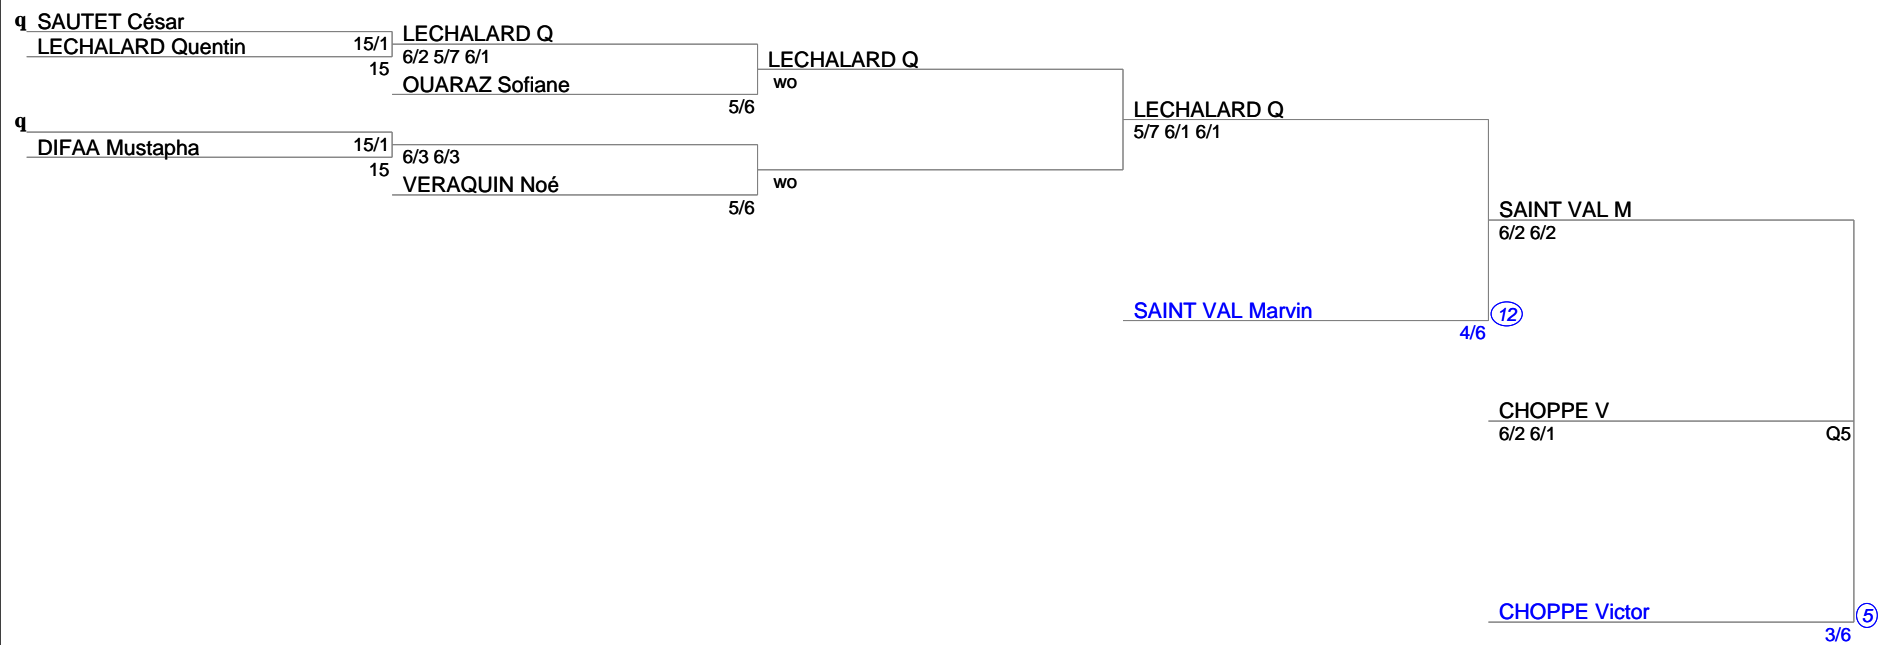

OPEN LICHY LA GARENNE
Simple Messieurs Senior
15 à 3/6 1

OPEN CLICHY LA GARENNE
Simple Messieurs Senior
15 à 3/6 2

OPEN CLICHY LA GARENNE
Simple Messieurs Senior
15 à 3/6 3

OPEN CLICHY LA GARENNE
Simple Messieurs Senior
15 à 3/6 4