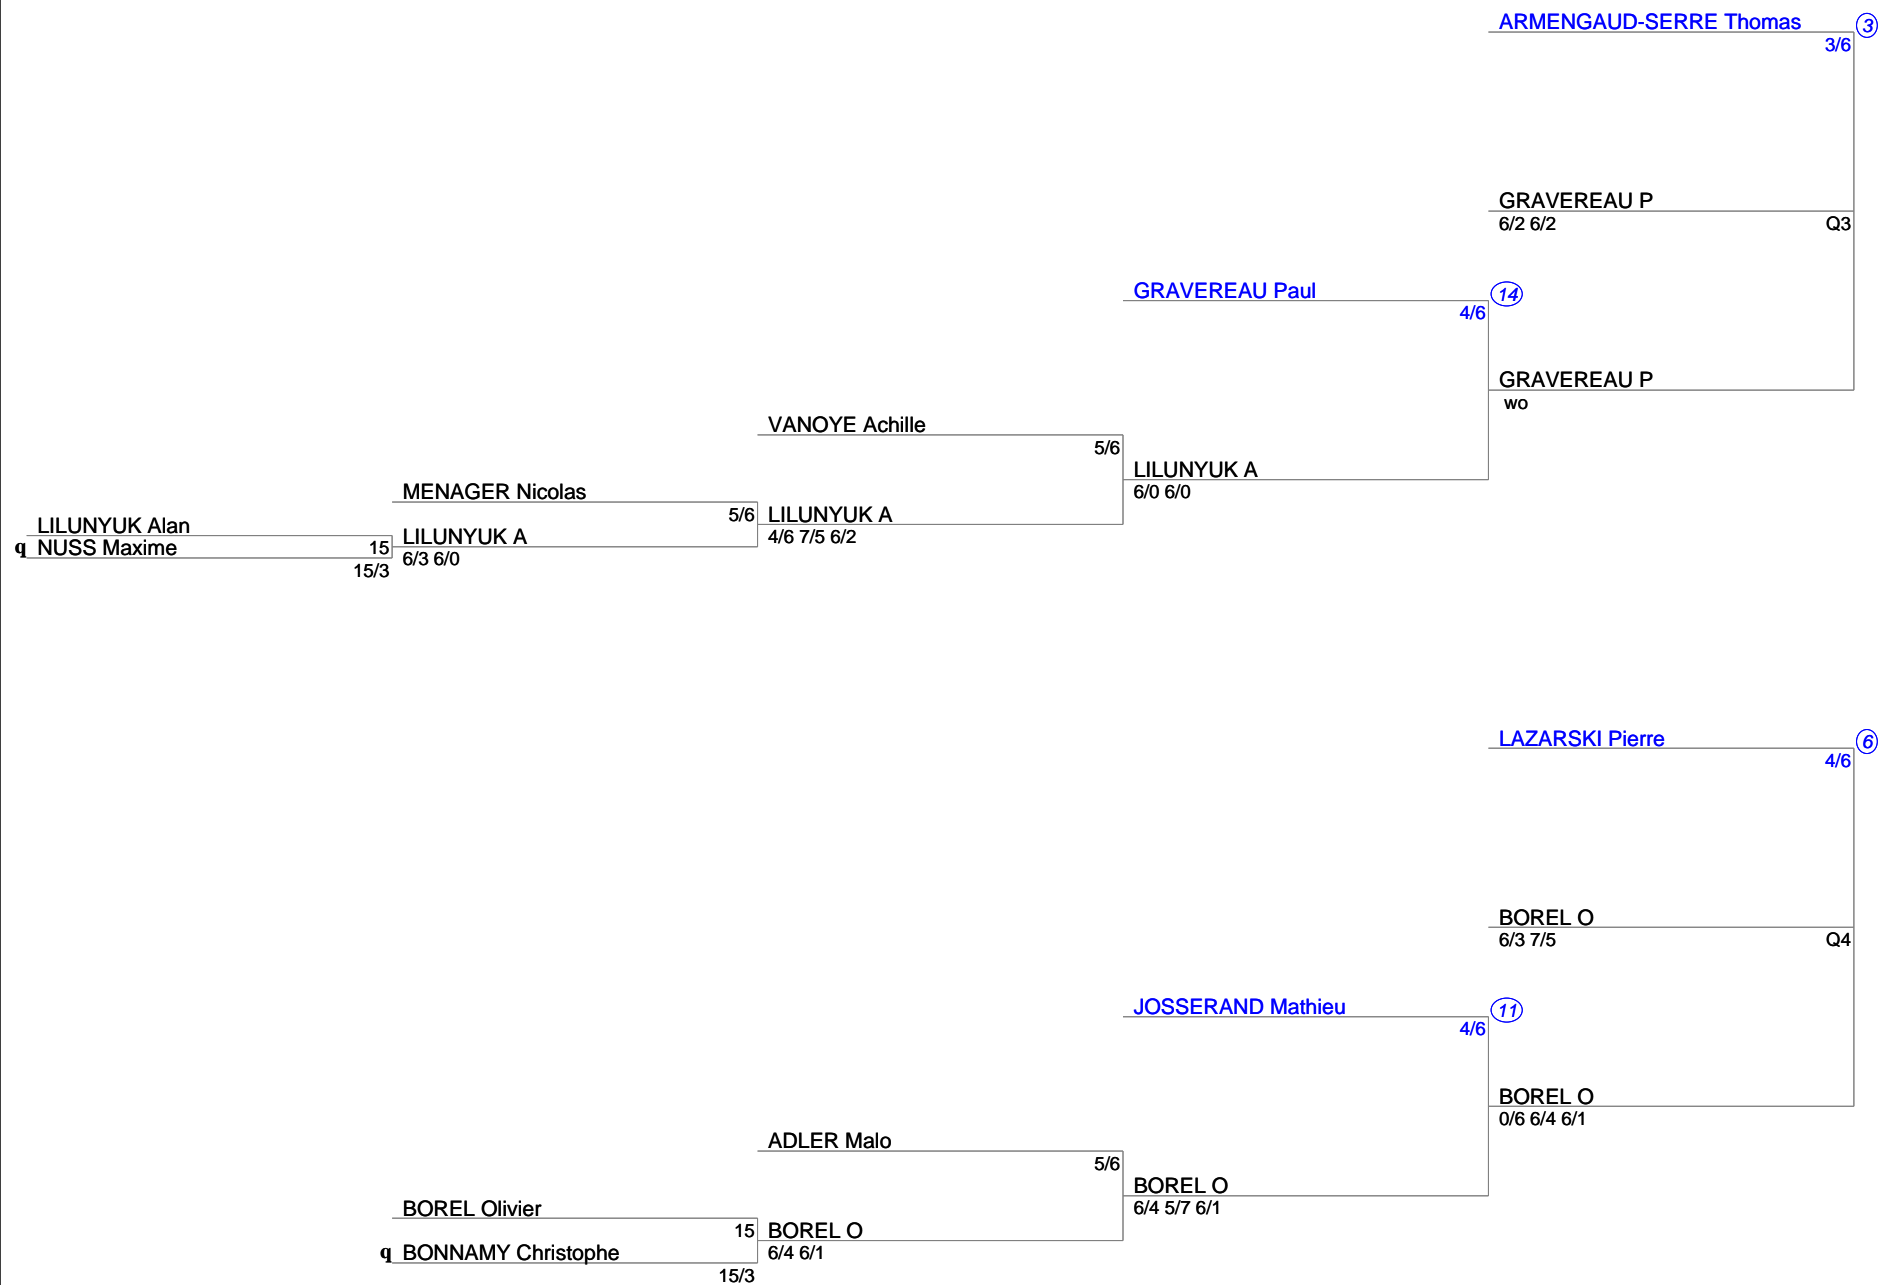

OPEN LICHY LA GARENNE
Simple Messieurs Senior
15 à 3/6 1

OPEN CLICHY LA GARENNE
Simple Messieurs Senior
15 à 3/6 2

OPEN CLICHY LA GARENNE
Simple Messieurs Senior
15 à 3/6 3

OPEN CLICHY LA GARENNE
Simple Messieurs Senior
15 à 3/6 4